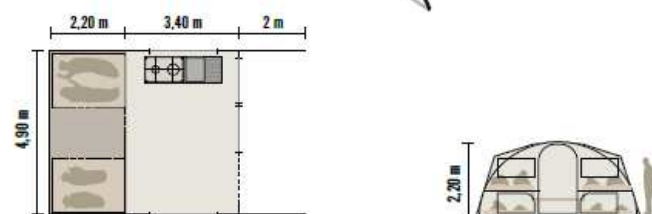

Les Pliantes
Columbia

C	C	CP	PV	O	1h	R3	
390 gm²	290 gm²	140 gm²	500 gm²	Ac Ø20/23		PAV: 453 kg PTC: 500 kg