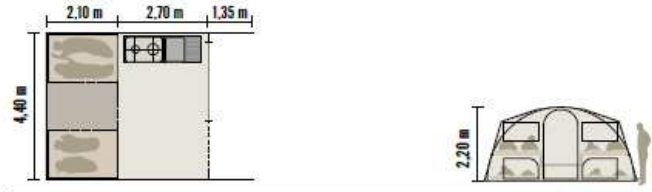

## Les Piantes Remorque

<b>R1</b> 1,30 m 2,10 m 1,25 m	<b>R2</b> 1,30 m 2,60 m 1,25 m	<b>R3</b> 1,30 m 2,70 m 1,05 m
145/70/13		
	Aiko&RTN	130cm
		Ac galvanisé à chaud

## Les Piantes Lodge

2,10 m 2,50 m 1,60 m	4,40 m	2,20 m
C 220gm <sup>2</sup>	C 220gm <sup>2</sup>	CP 140gm <sup>2</sup>
PV 500gm <sup>2</sup>	Ac Ø20/23	1h
		R2 PAV: 345kg PTC: 500kg

Les Pliantes  
**Tabora**

C	C	CP	PV	O	1h	R1	
290 gm²	235 gm²	140 gm²	500 gm²	Ac Ø20/23		PAV: 256 kg PTC: 500 kg	

Les Pliantes  
**Manga**

C	C	CP	PV	O	1h	R2	
290 gm²	235 gm²	140 gm²	500 gm²	Ac Ø20/23		PAV: 310 kg PTC: 500 kg	

Les Pliantes  
**Mercury / Stratos**