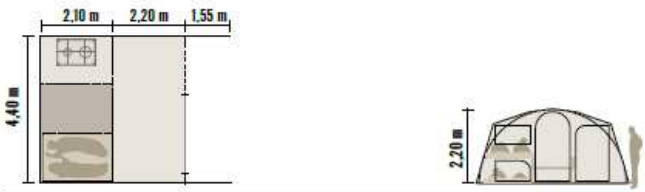

## Les Piantes Remorque

<b>R1</b> 1,30 m 2,10 m 1,25 m	<b>R2</b> 1,30 m 2,60 m 1,25 m	<b>R3</b> 1,30 m 2,70 m 1,05 m
145/70/13		
	Aiko&RTN	130cm
		Ac galvanisé à chaud

## Les Piantes Lodge

2,10 m 2,50 m 1,60 m	4,40 m	2,20 m
C 220gm <sup>2</sup>	C 220gm <sup>2</sup>	CP 140gm <sup>2</sup>
PV 500gm <sup>2</sup>	Ac Ø20/23	1h
		R2 PAV: 345kg PTC: 500kg

Les Pliantes  
**Tabora**