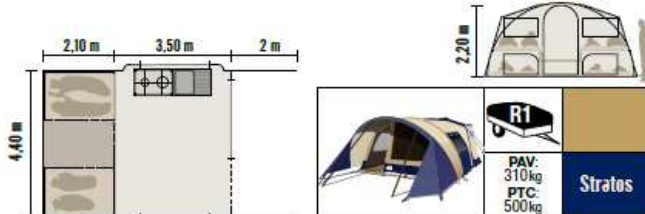

## Les Piantes Lodge

2,10 m 2,50 m 1,60 m	4,40 m	2,20 m
C 220gm <sup>2</sup>	C 220gm <sup>2</sup>	CP 140gm <sup>2</sup>
PV 500gm <sup>2</sup>	Ac Ø20/23	1h
		R2 PAV: 345kg PTC: 500kg

Les Pliantes  
**Tabora**

C	C	CP	PV	O	1h	R1	
290 gm²	235 gm²	140 gm²	500 gm²	Ac Ø20/23		PAV: 256 kg PTC: 500 kg	

Les Pliantes  
**Manga**

C	C	CP	PV	O	1h	R2	
290 gm²	235 gm²	140 gm²	500 gm²	Ac Ø20/23		PAV: 310 kg PTC: 500 kg	

Les Pliantes  
**Mercury / Stratos**